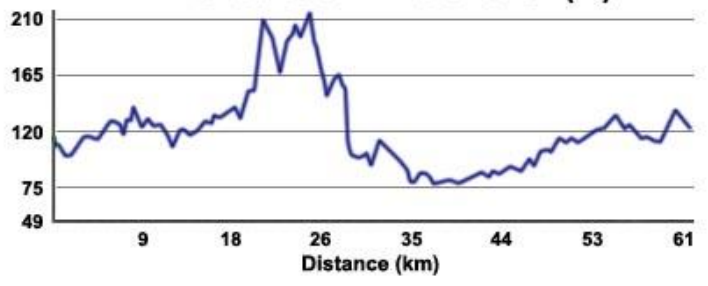

# VÉLOTHON BMP 2009

II<sup>e</sup> édition

**Circuits 60/90 km**

Les circuits partiront de  
l'école secondaire Massey-Vanier,  
222, rue Mercier, Cowansville.

**Circuit 60 km - élévation (m)**

**Circuit 90 km - élévation (m)**