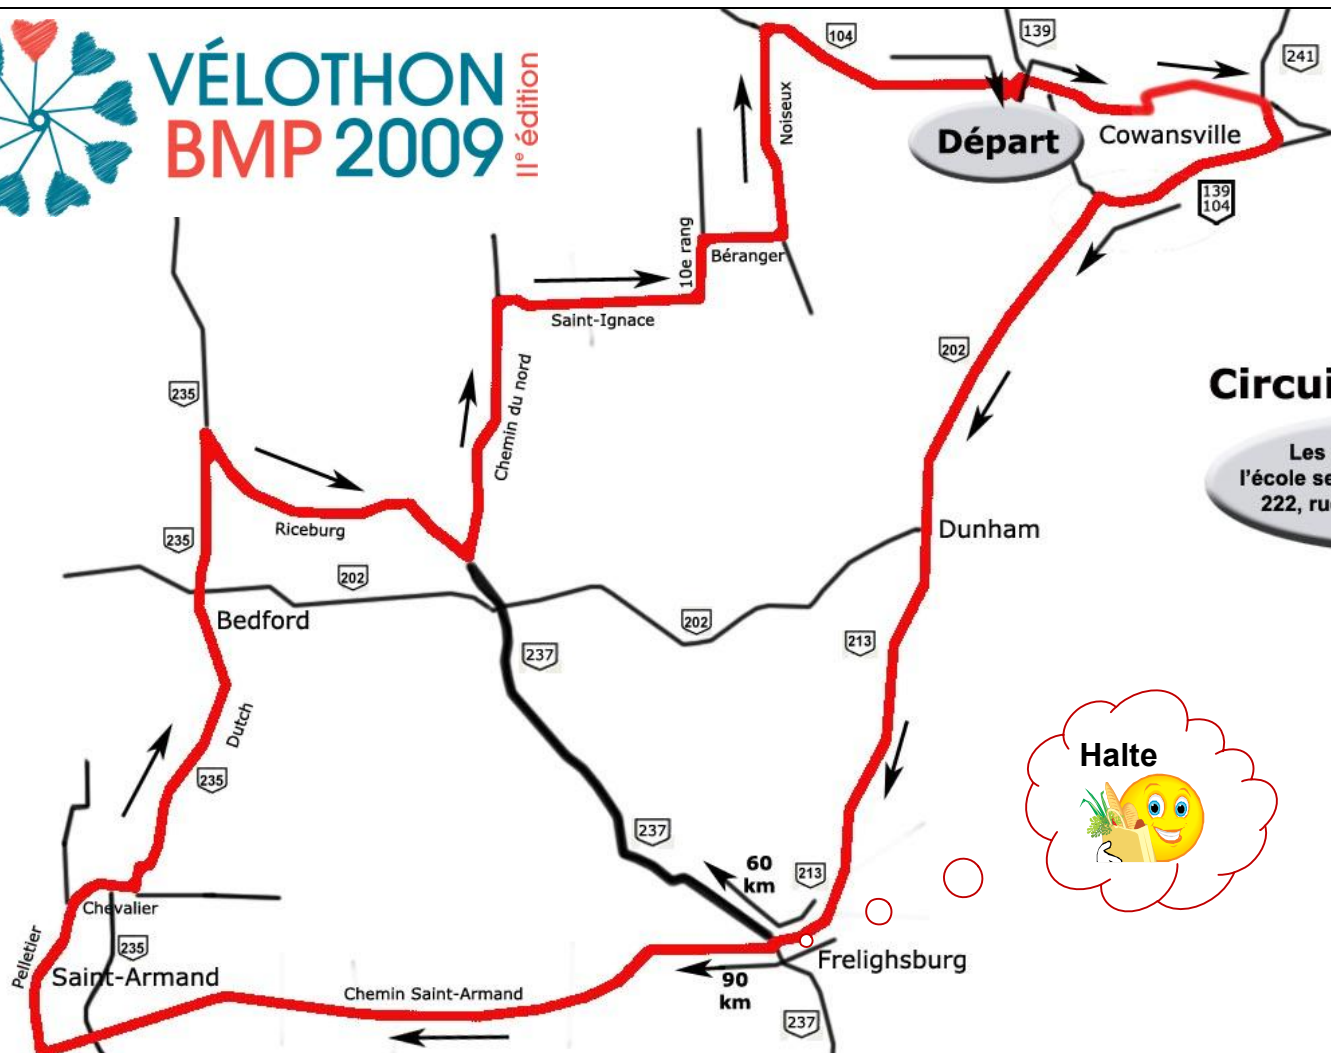

# VÉLOTHON BMP 2009

II<sup>e</sup> édition

**Circuits 60/90 km**

Les circuits partiront de  
l'école secondaire Massey-Vanier,  
222, rue Mercier, Cowansville.

**Circuit 60 km - élévation (m)**

**Circuit 90 km - élévation (m)**